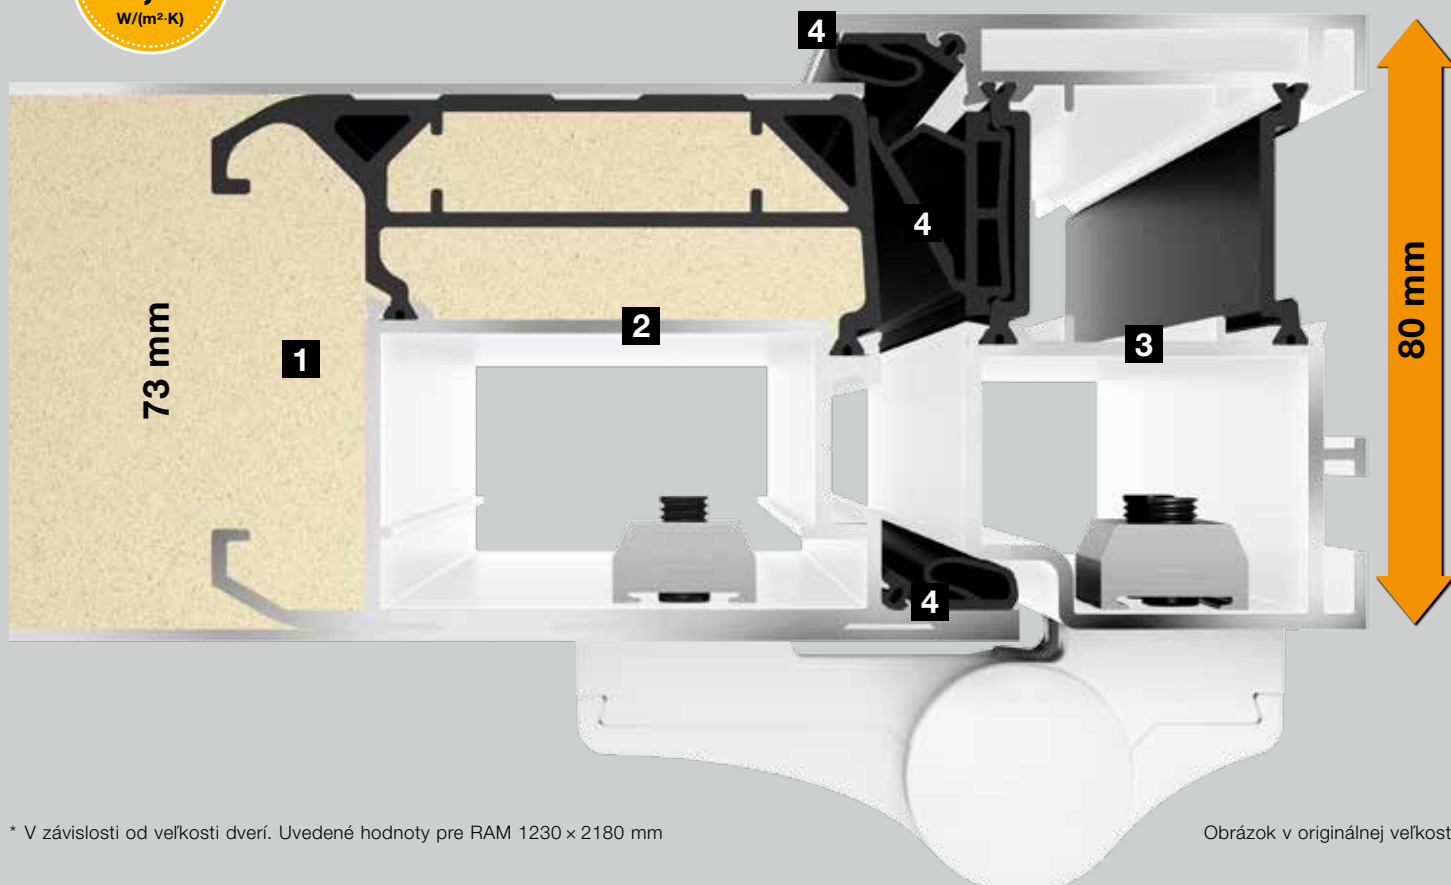

Konštrukcia

1. 1 celoplošné hliníkové krídlo dverí s hrúbkou 73 mm s výplňou z tvrdenej PU peny a s vnútri umiestneným profilom krídla
2. 2 termicky oddelený hliníkový profil krídla
3. 3 termicky oddelený hliníkový rám dverí s hrúbkou 80 mm
4. 4 trojitá tesniaca úroveň s kompletným obvodovým tesnením
5. 5 termicky oddelený podlahový prah

Spĺňa všetky požiadavky nariadenia o úspore energie

Vhodné pre montáž bez vytvárania tepelných mostov

Hodnota U_D až do cca $1,0 \text{ W}/(\text{m}^2 \cdot \text{K})^*$

Vybavenie

1. 6 celoplošný pohľad zvnútra ako pri interiéroch dverách
2. 7 3D závesy
3. 8 hliníková vnútorná kľučka
4. 9 profilový cylinder chránený proti manipulácii
5. 10 s 5-bodovým bezpečnostným zámkom